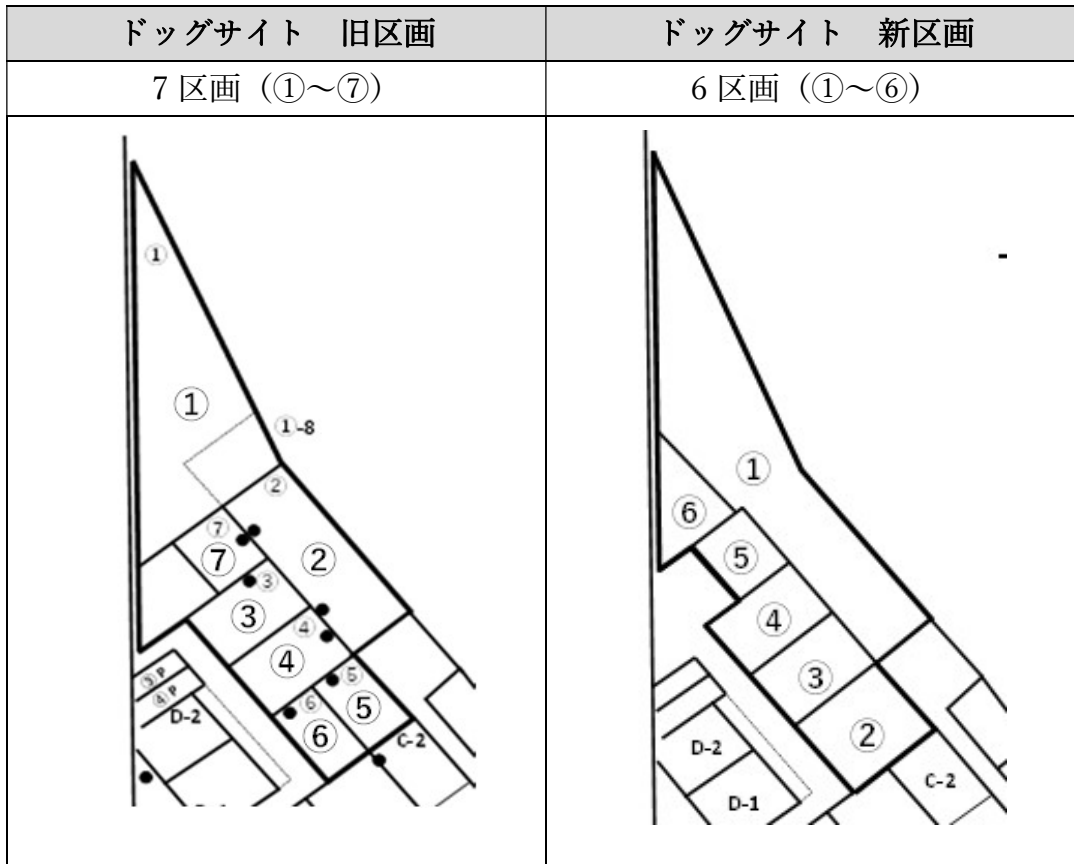

【一部区画及び料金改定のお知らせ】

2025年2月23日

平素より、はるの川音の郷キャンプ場をご利用いただき、ありがとうございます。
この度、第1キャンプサイト及び、ドッグサイトの区画の見直しを行いました。
つきましては、**2025年3月20日(木)**より、ドッグサイトにつきましては価格改定をさせていただきます。

引き続きお客様に楽しく過ごしていただける環境作りに努めて参りますので、何卒ご理解賜りますようお願い申し上げます。

《第1キャンプサイト（森林サイト）：区画》

第1サイト 旧区画	第1サイト 新区画
7区画 (A~G)	6区画 (A~F)
	

《第1キャンプサイト（森林サイト）：料金》

第1サイトの価格に変更はありません。

《ドッグサイト：区画》

《ドッグサイト：料金（1泊）》

新区画名	新料金 (税込)	定員	補足
① ドッグサイト (3組用)	23,100 円	12 名	4 組利用→26,620 円 (16 名) 5 組利用→30,140 円 (20 名) 車 4 台目以降は+1100 円/台
② ドッグサイト (2組用 A)	13,200 円	8 名	
③ ドッグサイト (2組用 B)	11,000 円	8 名	車 2 台目は+1,100 円
④ ドッグサイト (2組用 B)	11,000 円	8 名	車 2 台目は+1,100 円
⑤ ドッグサイト (1組用)	7,810 円	4 名	
⑥ ドッグサイト (1組用)	7,810 円	4 名	

※定員に対し人数超過の場合は、従来通り大人 1,000 円/人、子供 500 円/人となります。

《ドッグサイト：料金（日帰り）》

新区画名	新料金 (税込)	定員	補足
① ドッグサイト（3組用）	11,550円	12名	4組利用→13,310円（16名） 5組利用→15,070円（20名） 車4台目以降は+1100円/台
② ドッグサイト（2組用A）	6,600円	8名	
③ ドッグサイト（2組用B）	5,500円	8名	車2台目は+1,100円
④ ドッグサイト（2組用B）	5,500円	8名	車2台目は+1,100円
⑤ ドッグサイト（1組用）	3,905円	4名	
⑥ ドッグサイト（1組用）	3,905円	4名	